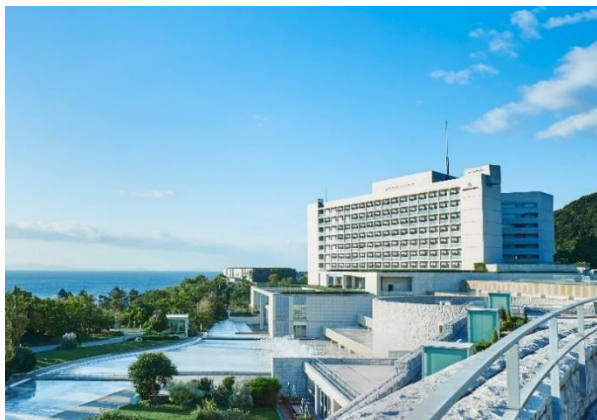

GRAND NIKKO
AWAJI

PRESS RELEASE

2022年 6月 23日

グランドニッコー淡路

海と空を望む絶景スポットで極上のリラクゼーション

スパ&フィットネス「リ스토ーロ」夏季限定イベント 「アウトドアアクティビティ」とエステのシーズンメニューを販売開始

グランドニッコー淡路（住所：兵庫県淡路市、総支配人：星野 美奈子）のスパ&フィットネス「リ스토ーロ」では、ゴールデンウィーク開催時にご好評いただいたアウトドアアクティビティを、2022年7月2日（土）から7月31日（日）までの期間限定で開催します。また、リラクゼーションスパ&ウエルネスエステティック「tesera テセラ」では、7月15日（金）から9月19日（月・祝）までの期間、夏の疲れた身体を潤すシーズンメニューを提供します。

■ 豊かな自然に包まれて心身ともにリフレッシュできる、癒しのプログラムを開催

非日常空間が広がるリゾートで、夏のホテルステイをさらにご満喫いただけるよう、2種類のアウトドアアクティビティをご用意しました。

このたび開催する「アウトドアストレッチヨガ」は、涼やかな風が心地よい夕暮れ時に行います。屋外プールエリアや、「海の教会」屋上のブライダルホールなど、開放的な絶景スポットで心と身体を整える、極上のヨガ体験をお楽しみいただけます。一方「淡路夢舞台ポールウォーキング」では、朝の澄んだ空気を感じながら淡路夢舞台内を軽やかにウォーキングしていただけます。二本の専用ポールを使って遊歩道をリズム良く歩くと、心もすっきりと晴れ渡ります。

■ アウトドアアクティビティ及びエステに関するご予約・お問い合わせ：スパ&フィットネス「リストーロ」TEL：0799-74-1126（8:00～21:30）

【グランドニッコー淡路の施設概要】

所在地：兵庫県淡路市夢舞台2番地

延床面積：29,200 m²

ホテル：地上10階

施設構成：客室数201室、宴会場7室、
レストラン・ラウンジ4カ所、スパ、フィットネスジム、
屋外プール、ウェディングチャペルほか

アクセス：公共交通機関 高速バスで