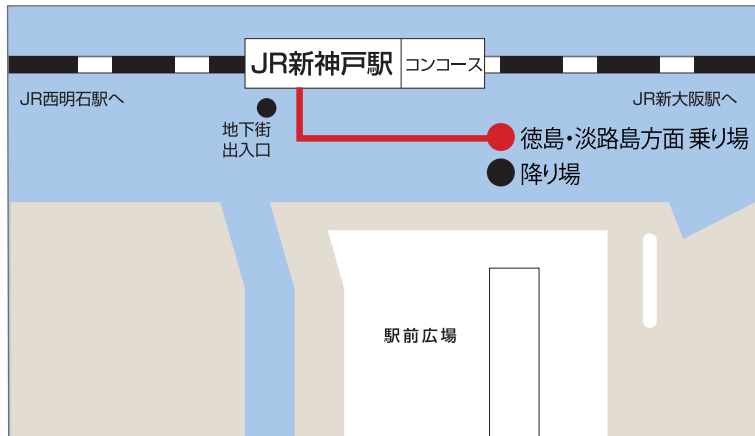

■ JR新神戸駅

JR新神戸駅～淡路夢舞台前／高速バス 約60分

「東浦バスターミナル」行きに乗車し、「淡路夢舞台前」で下車

■ 高速バスのお問い合わせ

本四海峡バス予約センター TEL 088-664-6030 (9:30～18:30)

■ バス乗り場までのルート

大阪方面あるいは、岡山方面よりJR新幹線新神戸駅下車。改札口はひとつです。

まずは正面のJRハイウェイバスという表示に従って直進。

しばらく進むと斜め左手にエスカレーターと階段があるので、そちらを利用して1階へ。

ここまでは足元に→の表示があるので、それからお進みください。

1階に降りるとすぐ左手に出口があります。

出口を出て左手奥がバス乗り場です。「徳島・淡路島方面」から「東浦バスターミナル」行きに乗車し、「淡路夢舞台前」で下車ください。