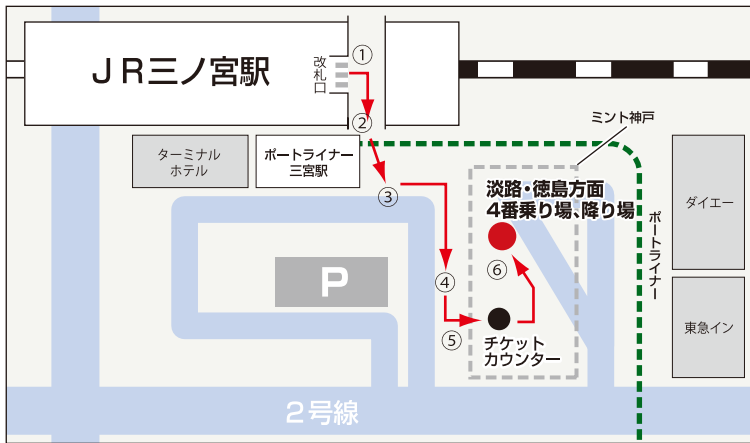

### ■三宮

J R三ノ宮駅～淡路夢舞台前／高速バス 約48分

「東浦バスターミナル」行きに乗車し、「淡路夢舞台前」で下車

### ■バス乗り場までのルート

① J R三ノ宮駅東口改札を出て、すぐ右方向へ進みます。

② エスカレーター手前の「バスターミナル」の表示に従って斜め左方向へ進みます。

③ ロータリーに沿ってそのまま進みます。

④ 「ミント神戸」に通じるエスカレーター脇を通り抜けると、正面にバスターミナルの入り口が見えてきます。

※1Fバスターミナルは「ミント神戸」とは連結していません。

⑤ バスターミナルの入り口をくぐってすぐにバスチケットカウンターがあります。

⑥ 4番乗り場「東浦バスターミナル」行きに乗車し、「淡路夢舞台前」で下車ください。