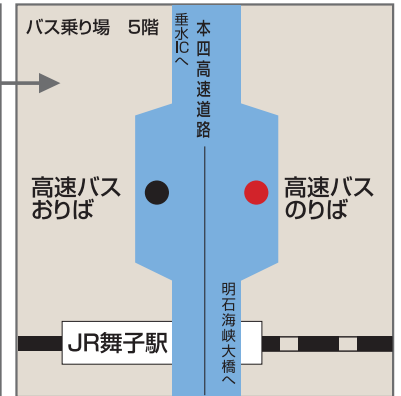

■ JR舞子駅

JR 舞子駅～ターミナルビル5F 徒歩約5分
 高速舞子～淡路夢舞台前 約18分

②番乗り場…大磯・東浦ルート 東浦バスターミナル行き

■高速バスのお問い合わせ
 本四海峡バス予約センター TEL 088-664-6030 (9:30～18:30)

■ バス乗り場までのルート

神戸・大阪方面あるいは、明石・姫路方面よりJR舞子駅下車。改札口はひとつです。

改札口を出て右(Tio舞子側)へ。正面のビルがTio舞子です。

Tio舞子へ向かう通路を右へ進みます。

左手側ロトテリアを過ぎ、Tio舞子に沿うようにして角を左折。

通路を約50m進むと、右手に高速バスのターミナルがあります。

ターミナルに入ってすぐ右手にエレベーターがあるので、それに乗ってまずは4階まで。

4階でエレベーターを降り、ホールを右側へ進みます。

5階のバス乗り場へ階段、もしくはエレベーターで上がります。

②番乗り場。「淡路夢舞台前」で下車ください。