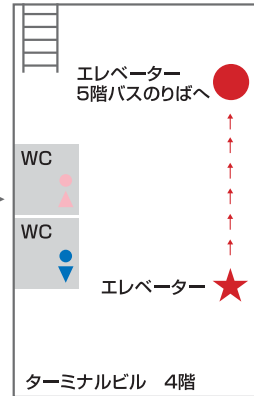

■ JR舞子駅

JR 舞子駅～ターミナルビル5F 徒歩約5分
 高速舞子～淡路夢舞台前 約18分

②番乗り場…大磯・東浦ルート 東浦バスターミナル行き

■高速バスのお問い合わせ
 本四海峡バス予約センター TEL 088-664-6030 (9:30～18:30)

■ バス乗り場までのルート

神戸・大阪方面あるいは、明石・姫路方面よりJR舞子駅下車。改札口はひとつです。

改札口を出て右(Tio舞子側)へ。正面のビルがTio舞子です。

Tio舞子へ向かう通路を右へ進みます。

左手側ロトテリアを過ぎ、Tio舞子に沿うようにして角を左折。

通路を約50m進むと、右手に高速バスのターミナルがあります。

ターミナルに入ってすぐ右手にエレベーターがあるので、それに乗ってまずは4階まで。

4階でエレベーターを降り、ホールを右側へ進みます。

5階のバス乗り場へ階段、もしくはエレベーターで上がります。

②番乗り場。「淡路夢舞台前」で下車ください。