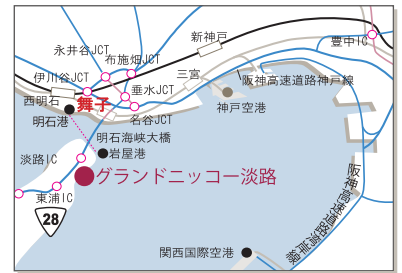

■ JR舞子駅

JR 舞子駅～ターミナルビル5F 徒歩約5分
 高速舞子～淡路夢舞台前 約18分

②番乗り場…大磯・東浦ルート 東浦バスターミナル行き

■高速バスのお問い合わせ
 本四海峡バス予約センター TEL 088-664-6030 (9:30～18:30)

■ バス乗り場までのルート

神戸・大阪方面あるいは、明石・姫路方面よりJR舞子駅下車。改札口はひとつです。

改札口を出て右(Tio舞子側)へ。正面のビルがTio舞子です。

Tio舞子へ向かう通路を右へ進みます。

左手側ロトテリアを過ぎ、Tio舞子に沿うようにして角を左折。

通路を約50m進むと、右手に高速バスのターミナルがあります。

ターミナルに入ってすぐ右手にエレベーターがあるので、それに乗ってまずは4階まで。

4階でエレベーターを降り、ホールを右側へ進みます。

5階のバス乗り場へ階段、もしくはエレベーターで上がります。

②番乗り場。「淡路夢舞台前」で下車ください。