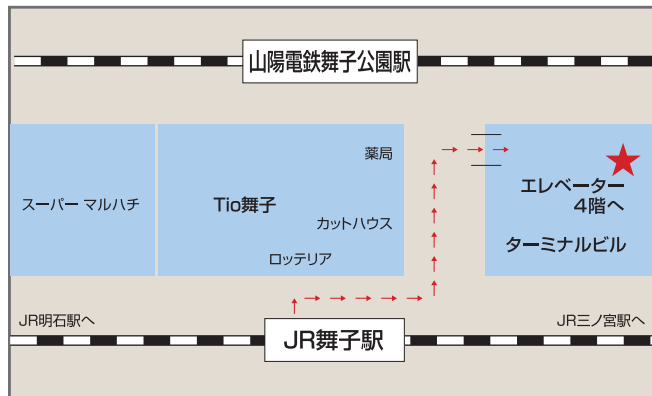

■ JR舞子駅

JR 舞子駅～ターミナルビル5F 徒歩約5分
 高速舞子～淡路夢舞台前 約18分

②番乗り場…大磯・東浦ルート 東浦バスターミナル行き

■高速バスのお問い合わせ
 本四海峡バス予約センター TEL 088-664-6030 (9:30～18:30)

■ バス乗り場までのルート

神戸・大阪方面あるいは、明石・姫路方面よりJR舞子駅下車。改札口はひとつです。

改札口を出て右(Tio舞子側)へ。正面のビルがTio舞子です。

Tio舞子へ向かう通路を右へ進みます。

左手側ロトテリアを過ぎ、Tio舞子に沿うようにして角を左折。

通路を約50m進むと、右手に高速バスのターミナルがあります。

ターミナルに入ってすぐ右手にエレベーターがあるので、それに乗ってまずは4階まで。

4階でエレベーターを降り、ホールを右側へ進みます。

5階のバス乗り場へ階段、もしくはエレベーターで上がります。

②番乗り場。「淡路夢舞台前」で下車ください。