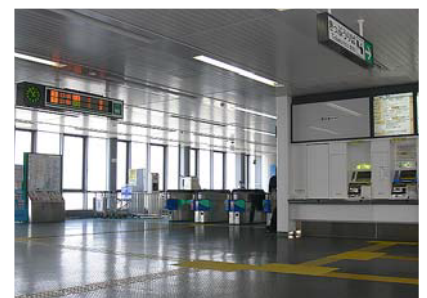

⑤右手に券売機があります。ポートライナーに乗車し三宮駅で下車ください。