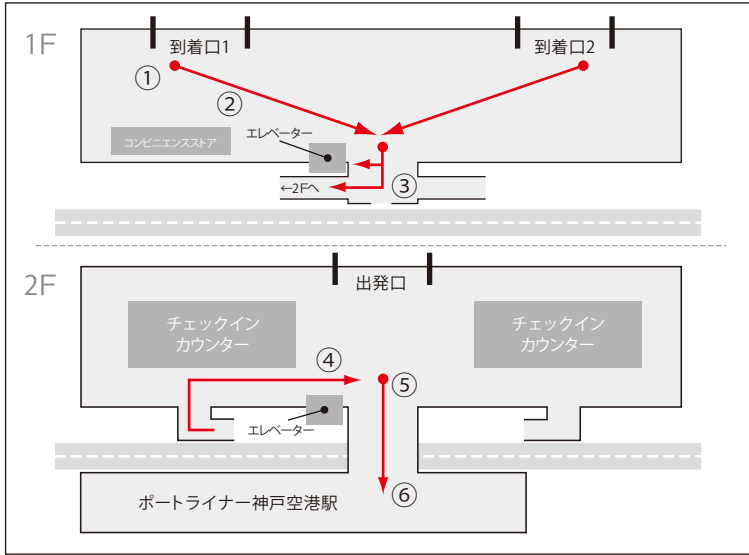

■神戸空港

ポートライナー神戸空港駅～三宮駅 約18分

※三宮からは高速バスにお乗り継ぎください。

■ポートライナーへのルート

①荷物を受取り1階到着ロビーへ。ロビーへの出口は左右2カ所にあります。

②1階中央、出口方向へ進んでください。

③エスカレーター、またはエレベーターで2階へ。

④2階中央方向へ進むと、連絡橋があります。

⑤連絡橋をわたり、ポートライナー神戸空港駅へ。

⑤右手に券売機があります。ポートライナーに乗車し三宮駅で下車ください。